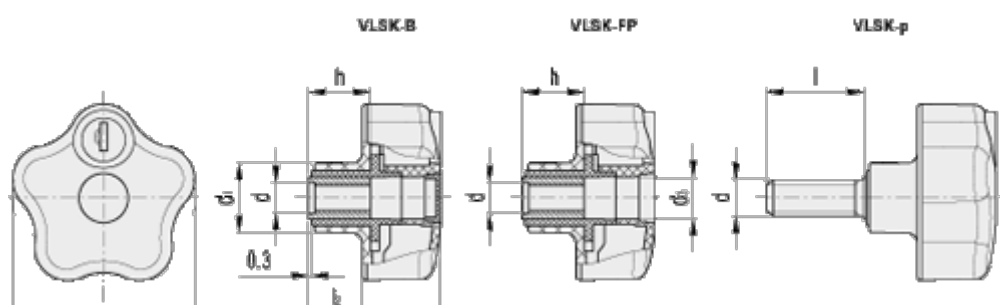

Varenummer: 2302076841  
Beskrivelse: E+G Stjernegreb med lås  
VLSK.63-p-M10x20-U

## Mål

D = 63  
d1 = 23  
d 6H = M10x20  
h =  
l =  
L = 44  
l2 = 17